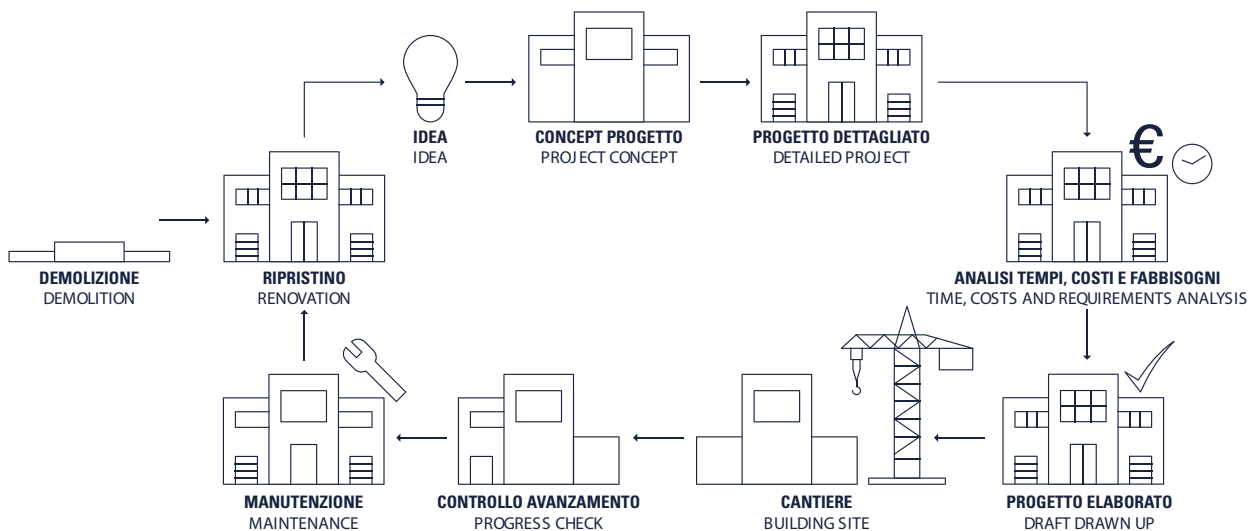

processo BIM

The perfect project

Today CERRATO is customization, planning and tailor-made design. In order to get a more profitable cooperation with architects, surveyors and technicians, the company shall make available some products in BIM format for industrial, commercial and residential closures project. Request them and contact tecnico@cerratospa.com.

Il progetto perfetto

Oggi CERRATO è personalizzazione, progetto su misura. Per una collaborazione più proficua con progettisti e tecnici, l'azienda mette a disposizione una serie di prodotti in formato BIM per i progetti di chiusure industriali, commerciali e residenziali.

Puoi richiederli scrivendo a: tecnico@cerratospa.com.