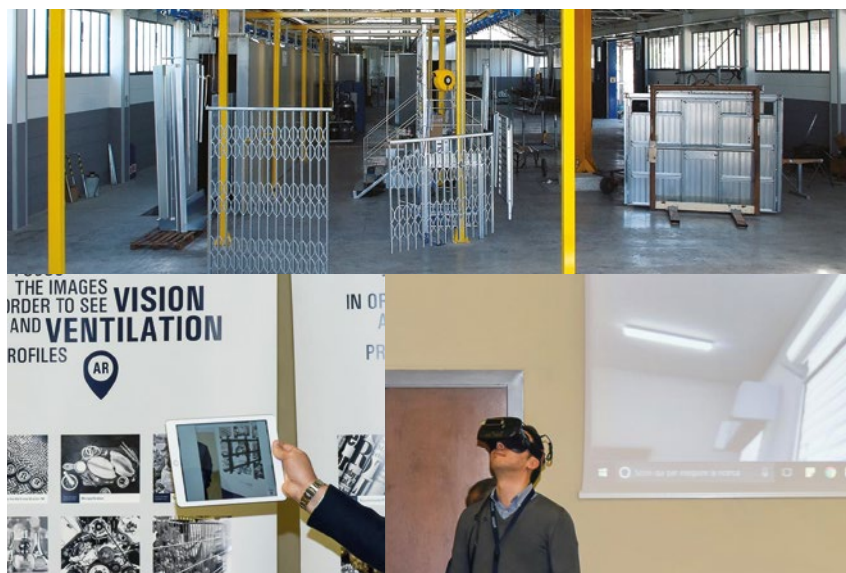

## tecnologia e innovazioni CERRATO

L'impianto di verniciatura di ultima generazione interno è dotato anche di una linea di pretrattamento, che prevede il lavaggio del materiale in entrata attraverso quattro fasi o stadi: fosfosgrassaggio, lavaggio con acqua corrente, lavaggio con acqua demineralizzata e passivazione. Dopo questo trattamento il materiale passa nel forno di asciugatura a 120°, poi nella cabina di verniciatura con reciprocatori automatici, dove avviene anche il recupero e lo smaltimento delle polveri inutilizzate e infine nel forno di cottura a 180° (polimerizzazione).

La realtà aumentata arricchisce il campo visivo con dati e informazioni aggiuntive rispetto a quanto visibile a occhio nudo; con un'apposita APP immagini statiche prendono vita!

Ancora più stupefacente è la realtà virtuale, che simula un'esperienza d'uso delle chiusure CERRATO: grazie all'intelligent VR headset - il tecnologico caschetto - il fruitore diventa protagonista di una realtà parallela in cui può testare il prodotto nel proprio contesto industriale, commerciale o residenziale.

Augmented reality amplifies the visual field with extra data and informations compared to what visible to the naked eye; with a specific APP static images come to life!

Virtual reality is even more amazing, it simulates an user experience with Cerrato's closures: through the smart VR headset - the technological helmet - the user becomes the main player of a parallel reality wherein testing the product in his industrial, commercial or residential environment.