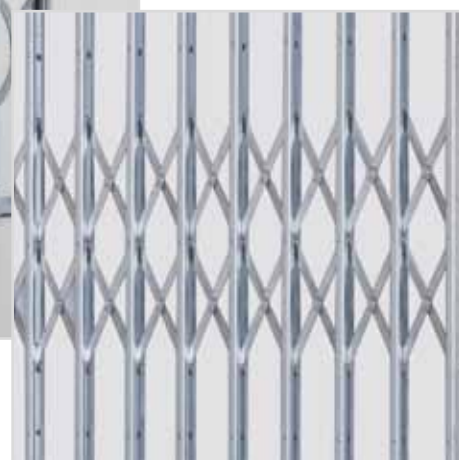

02

CERRATO **POINT**

VENDITA, INSTALLAZIONE E ASSISTENZA  
CHIUSURE METALLICHE

www.cerratospa.com

MODÈLES

**STANDARD ET EUROPA****MODÈLE EUROPA****MODÈLE STANDARD**

Portes à grille rétractible réalisées avec des profilés en acier galvanisé de premier choix, façonnés en "U" de mm 15x15x15 couplés verticalement et reliés par des pantographes en profilé plat, articulée parallélogramme (modèle Standard) ou courbes (modèles Europa) avec des pivots spéciaux et leurs douilles. Supports supérieurs en nylon à chariots portants, sur enroulements à bille, coulissants à l'intérieur d'une glissière en acier façonnée en "C". Recueillies latéralement et réductibles en petit paquet, peuvent être dissimulées dans les parties en béton et à vue, pivotantes à 90° et 180°, interne et externe. Glissières inférieures fixes ou basculantes sur tablier enroulé pour éliminer les entraves au passage des piétons.