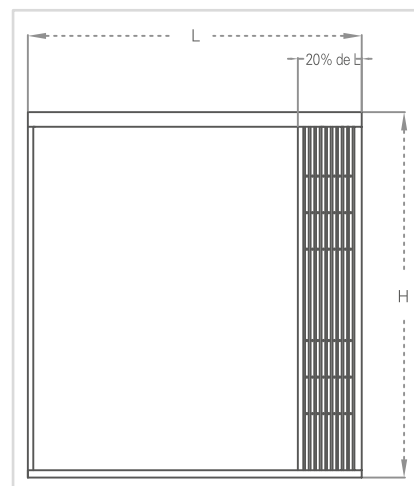

Les couleurs reproduites sont purement indicatives.

PARTICULARITÉ DE CHARNIÈRE  
POUR GLISSIÈRE BASCULANTES

SERRURE TYPE YALE  
LOGÉE DANS LE MONTANT

VUE FRONTALE - OUVERT  
2 VANTAUX

VUE FRONTALE - OUVERT  
1 VANTAIL GAUCHE - VUE EXTERNE