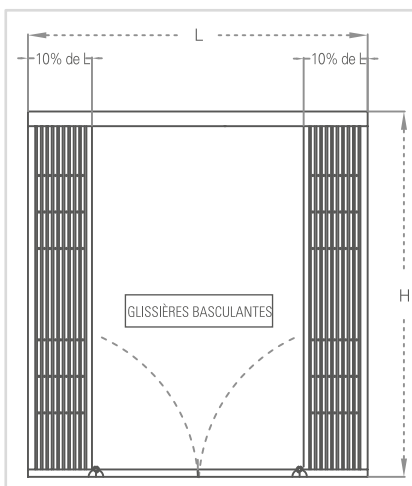

Les couleurs reproduites sont purement indicatives.

PARTICULARITÉ DE CHARNIÈRE  
POUR GLISSIÈRE BASCULANTES

SERRURE TYPE YALE  
LOGÉE DANS LE MONTANT

VUE FRONTALE - OUVERT  
2 VANTAUX

VUE FRONTALE - OUVERT  
1 VANTAIL GAUCHE - VUE EXTERNE