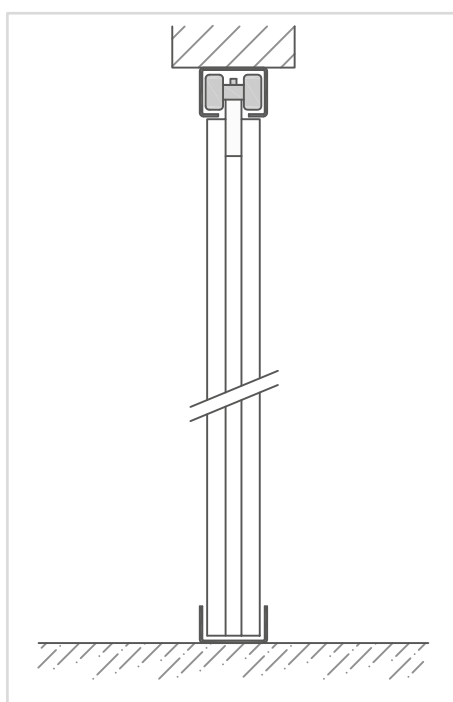

MONTAGE À L'INTÉRIEUR
DE L'OUVERTURE DE LA PAROI