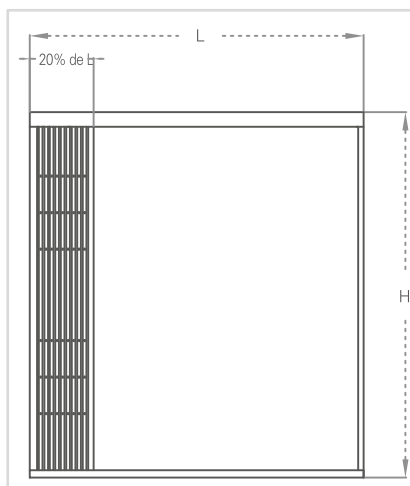

Les couleurs reproduites sont purement indicatives.

PARTICULARITÉ DE CHARNIÈRE  
POUR GLISSIÈRE BASCULANTES

SERRURE TYPE YALE  
LOGÉE DANS LE MONTANT

VUE FRONTALE - OUVERT  
2 VANTAUX

VUE FRONTALE - OUVERT  
1 VANTAIL GAUCHE - VUE EXTERNE